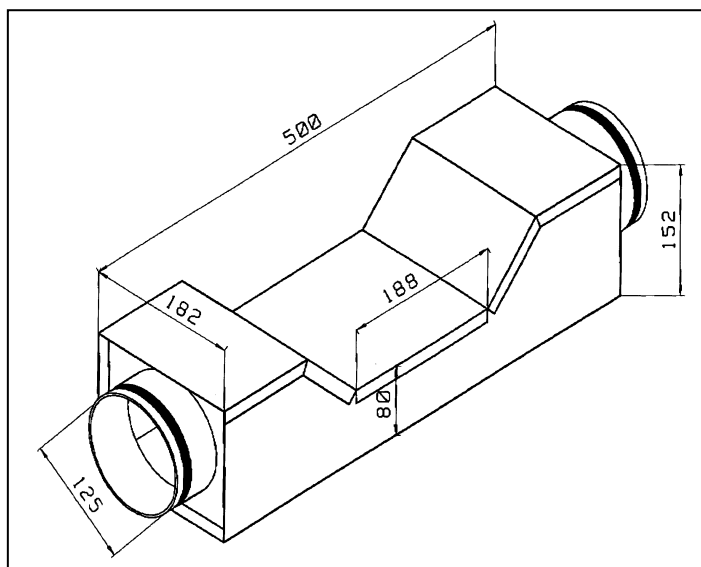

PRODUKT DATABLAD

Kryssboks KKS 001 og KKS 002

Med krysskanalsystemet kan du krysse to Ø125mm kanaler med kun 152mm høyde. Systemet er bygget slik at lekkasjer ikke kan forekomme. Systemet sparer høyde og arbeide. Tilkobling med Ø125mm nippel i begge ender.