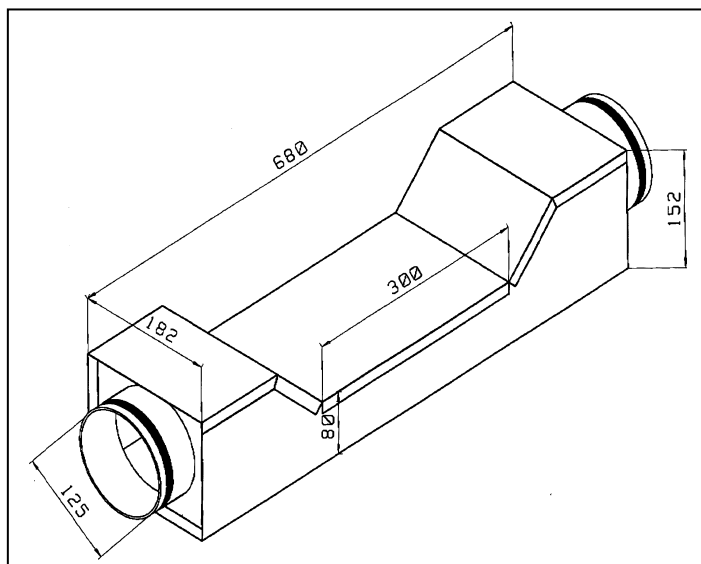

KKS 002

Ved kryssing av to kanaler