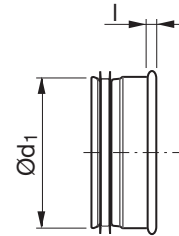

Ändlock

ESU

Beskrivning

Ändlock, som passar i kanal SR.

Har ingen Click-funktion – har slutet omvik.

Dimensioner

Ød ₁ nom	l [mm]	m kg
63	4	0,08
80	10	0,08
100	10	0,12
125	10	0,14
160	10	0,24
200	10	0,32
250	10	0,37
315	10	0,80
400	12	1,26
500	12	2,00
630	4	2,90
800	4	5,00
1000	4	9,25
1250	4	10,0

Beställningsexempel

Produkt **ESU**
Dimension Ød₁ **160**